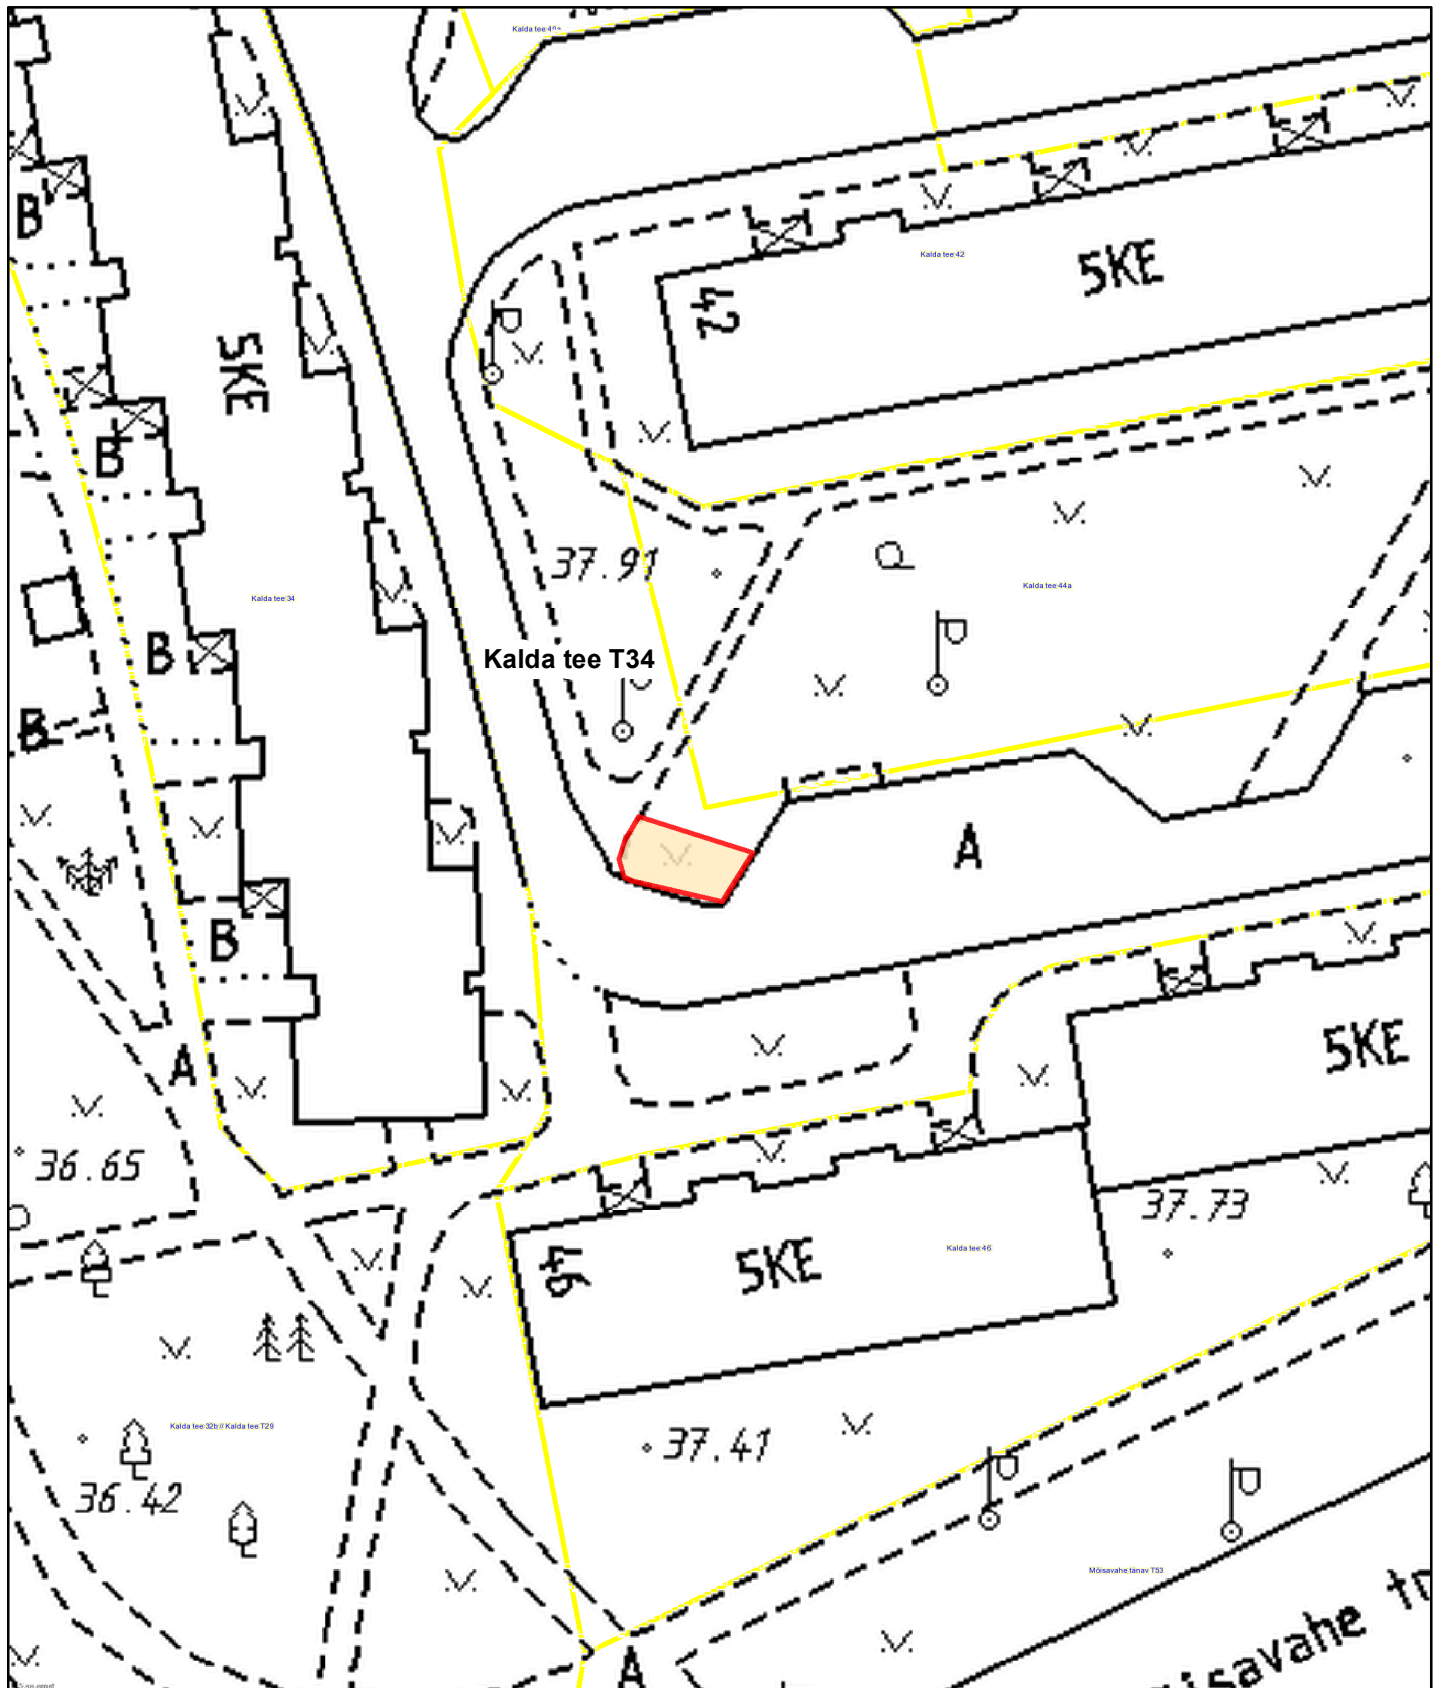

Üürile antav maa

Tartu linn, Kalda tee T34 (79516:028:0040)

1:500

Legend

-  Katastriüksuse piir
-  Üürile antav maa pindalaga ca 30m²

Koostaja: Sandra Simson
Kuupäev: 05.12.2022